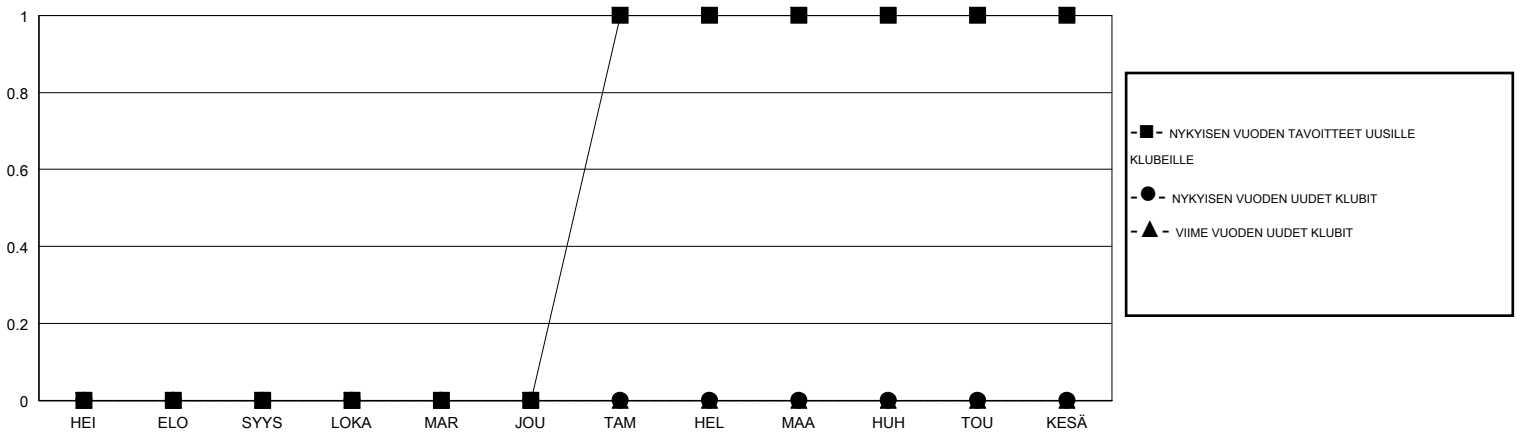

MONTHLY MEMBERSHIP PROGRESS REPORT

District 107 M

Results as of: 3/31/2020

GMT:

SIJAINTI FINLAND

GMT VAALIPIIRI

Klubit				jäsenä			
TULOKSET 2019-2020				TULOKSET 2019-2020			
NELJÄNNES	UUDEN KLUBIN TAVOITE	UUDET KLUBIT	LOPETETUT KLUBIT	NELJÄNNES	JÄSENKASVUN NETTOTAVOITE	TOTEUTUNUT JÄSENKASVU	POISTETUT JÄSENET (mukaan lukien siirrot)
HEI/ELO/SYYS	0	0	0	HEI/ELO/SYYS	30	15	35
LOKA/MAR/JOU	0	0	0	LOKA/MAR/JOU	35	19	45
TAM/HEL/MAA	1	0	0	TAM/HEL/MAA	35	23	28
HUH/TOU/KESÄ	0	0	0	HUH/TOU/KESÄ	20	0	0

TAVOITTEET JA UUDET KLUBIT, KUMULATIIVINEN

TAVOITTEET JA JÄSENET, KUMULATIIVINEN

LAKKAUTETUT KLUBIT: 0

35 CLUBS OF 66 LISÄNNYT YHDEN TAI USEAMMAN UUTTA JÄSENTÄ

SUKUPUOLIJAKAUMA

MIES 1,310 (79.20%)
NAINEN 344 (20.80%)