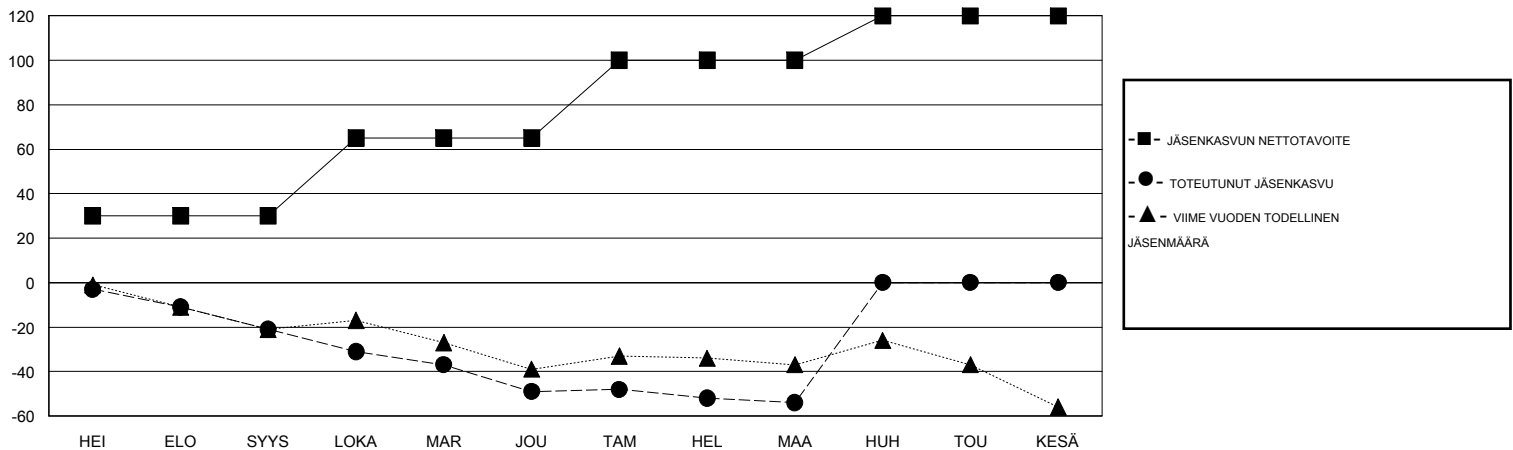

MONTHLY MEMBERSHIP PROGRESS REPORT

District 107 M

Results as of: 3/31/2020

GMT:

SIJAINTI FINLAND

GMT VAALIPIIRI

Klubit				jäsenä			
TULOKSET 2019-2020				TULOKSET 2019-2020			
NELJÄNNES	UUDEN KLUBIN TAVOITE	UUDET KLUBIT	LOPETETUT KLUBIT	NELJÄNNES	JÄSENKASVUN NETTOTAVOITE	TOTEUTUNUT JÄSENKASVU	POISTETUT JÄSENET (mukaan lukien siirrot)
HEI/ELO/SYYS	0	0	0	HEI/ELO/SYYS	30	15	35
LOKA/MAR/JOU	0	0	0	LOKA/MAR/JOU	35	19	45
TAM/HEL/MAA	1	0	0	TAM/HEL/MAA	35	23	28
HUH/TOU/KESÄ	0	0	0	HUH/TOU/KESÄ	20	0	0

TAVOITTEET JA UUDET KLUBIT, KUMULATIIVINEN

TAVOITTEET JA JÄSENET, KUMULATIIVINEN

LAKKAUTETUT KLUBIT: 0

35 CLUBS OF 66 LISÄNNYT YHDEN TAI USEAMMAN UUTTA JÄSENTÄ

SUKUPUOLIJAKAUMA

MIES 1,310 (79.20%)
NAINEN 344 (20.80%)